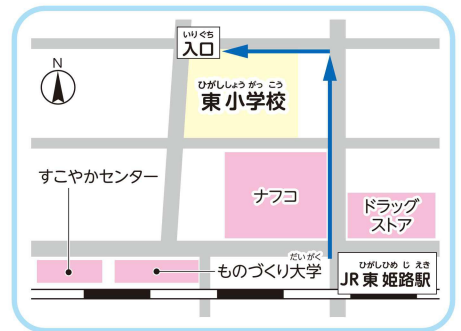

2023年4月

姫路市に夜間中学

「姫路市立あかつき中学校」が 開校します！

や かんちゅうがく
夜間中学で
まな
学びませんか？

にゅうがく ひと にゅうがくたいしやうしゃ
☆ 入学できる人(入学対象者)

にゅうがく とし がつ にち じてん さい いじやう ひと
入学する年の4月2日の時点で15歳以上の人で、

- ① さまざまな理由により、義務教育を修了できなかった人
- ② 不登校や病気等により、ほとんど学校に通えなかった人

こくせき と がいこくせき ひと にゅうがく ひめじしがい ひと にゅうがく
※国籍は問いません。外国籍の人でも入学できます。姫路市外の人でも入学できます。

や かんちゅうがく ひめじ しりつ ちゅうがっこう
☆ 夜間中学(姫路市立あかつき中学校)は
どこにできますか？

しよざいち ねん がつ にち もく じ ふん じ ふん
所在地：〒670-0943 姫路市市之郷町二丁目34番地
(姫路市立東小学校北館)

さんやうほんせん ひがしひめじえき きた とほやくふん
アクセス：JR山陽本線「東姫路駅」……北へ徒歩約5分

にゅうがくせつめいかい かいさい
入学説明会を開催します

だい かい ねん がつ にち もく じ ふん じ ふん
第1回 2022年9月22日(木) 18時30分～20時00分

かいじやう ひめじ し そうごうふくしかいかん だい かい ぎしつ
会場：姫路市総合福祉会館 第1会議室

だい かい ねん がつ にち ど じ ふん じ ふん
第2回 2022年10月8日(土) 10時30分～12時00分

かいじやう ひめじ し やくしよきたべっかん ちゅうかい ぎしつ
会場：姫路市役所北別館 中会議室

だい かい ねん がつ にち きん じ ふん じ ふん
第3回 2022年10月28日(金) 18時30分～20時00分

かいじやう ひめじ し そうごうふくしかいかん だい かい ぎしつ
会場：姫路市総合福祉会館 第1会議室

ぜひ
さんか
参加して
ください

くわ うらめん と あ さき ひめじ し きやういく いんかい じ むきよく きやういく きかくしつ と あ
※詳しくは、裏面の問い合わせ先(姫路市教育委員会事務局 教育企画室)までお問い合わせください。