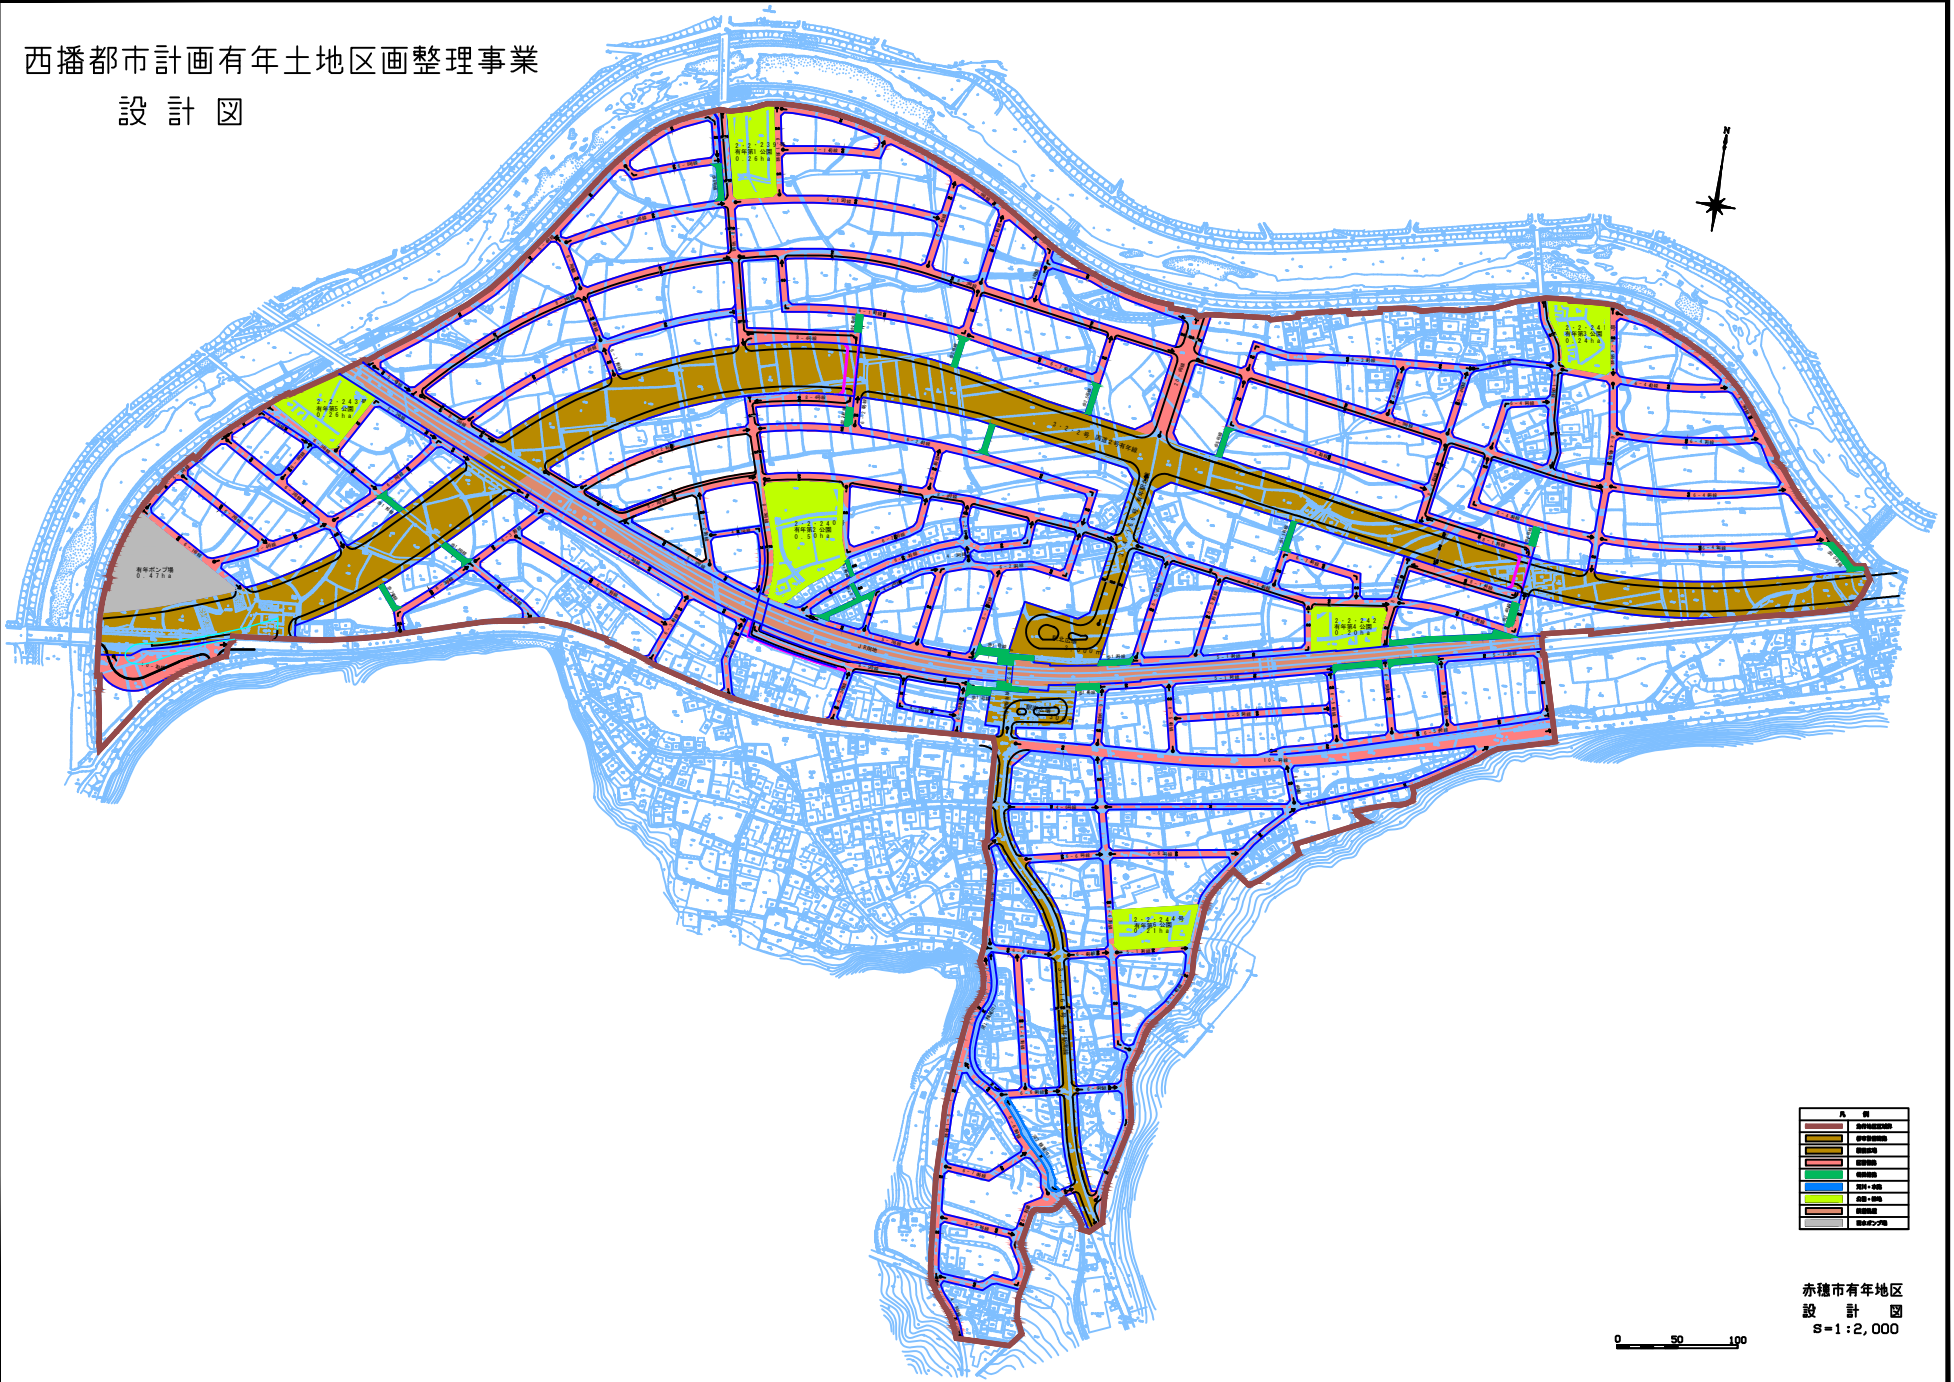

西播都市計画有年土地区画整理事業
設計図

赤穂市有年地区
設計図
S=1:2,000