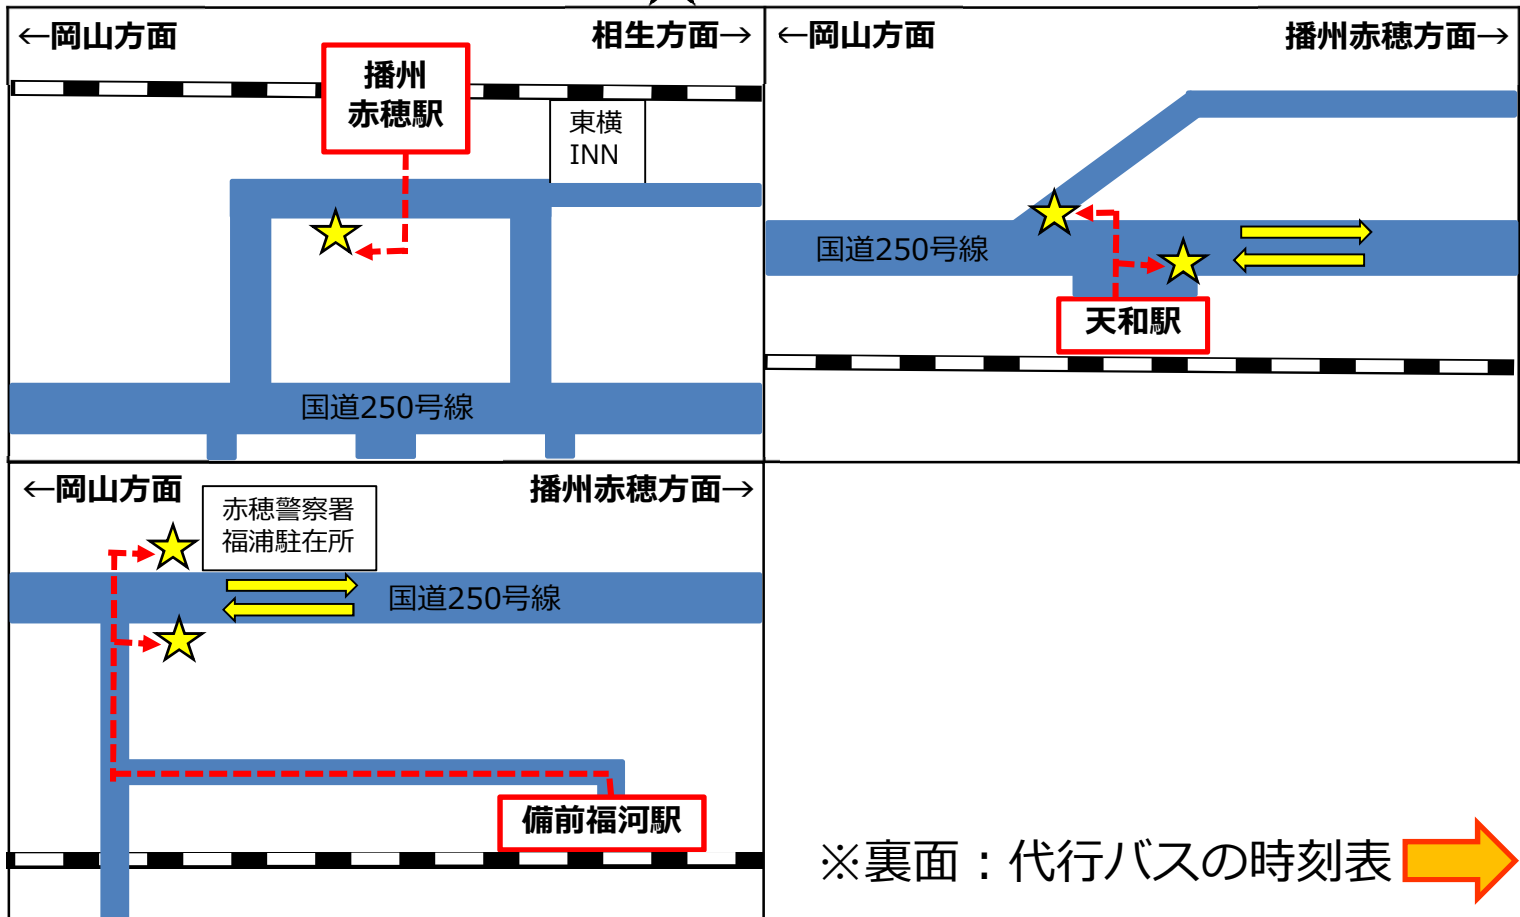

添付資料 (有)・無)

○ホームページへの掲載 (有) (無)

赤穂線の昼間時間帯集中工事に伴う運休について

平素はJR西日本をご利用いただき、誠にありがとうございます。
 表題について、10月分実施時にはご協力頂きありがとうございました。
 引き続き、11月についても下記の日程で実施いたします。
 工事期間中お客様にはご不便をおかけ致しますが、ご理解とご協力をお願いいたします。

◇実施日

2020年11月25日(水) ~ 11月27日(金)

◇運休区間

赤穂線 播州赤穂駅 ~ 備前片上駅間

◇運休列車

下り(播州赤穂駅 → 備前片上駅)

播州赤穂駅 9時05分発 ~ 15時36分発までの8本

上り(備前片上駅 → 播州赤穂駅)

備前片上駅 8時12分発 ~ 14時39分発までの8本

<バス乗降場所 ※凡例：★ = バス乗降場所>