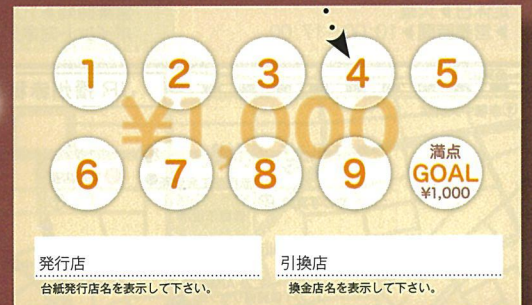

# 20%還元セール

赤穂の花岳寺通・中央通・加里屋中央・駅前の4つの商店街でつくる「赤穂にぎわいづくり商人会」の参加店では、お買い物に対し20%をポイントとして還元するポイントシール事業を開催いたします。

ポイント配布期間

令和5年9月1日~10月31日まで

満点カード使用期間

令和5年9月15日~11月14日まで

※ポイントシールは各店舗なくなり次第終了となります。

兵庫県マスコット はばタン

## ポイントセールについて

お買い上げ500円につきポイントシール1枚を発行。ポイントシール10枚で満点となり、1,000円分の金券としてご利用できます。

(満点カードのご利用は9月15日~11月14日まで。セール参加店舗でご利用いただけます。)

- 1回あたりのポイント付与の上限は購入金額2万円までです。
- 金券類やたばこなど、店舗によってはポイントシールの配布対象とならない商品やサービスがあります。(詳しくは各店舗にご確認ください)
- 事業用仕入・掛売はポイント付与対象外です。

ポイントシール

赤穂市キャラクター 陣たくん