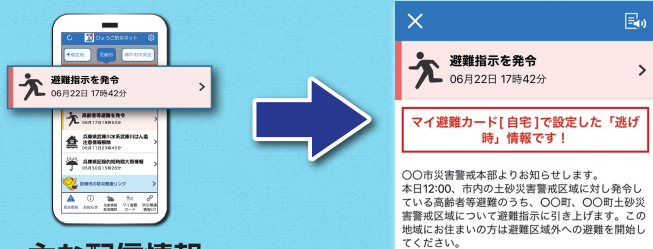

主な機能

避難に関する情報や各種気象情報などをプッシュ通知！

主な配信情報

- ●兵庫県・市・町からの緊急情報 ●避難関連情報
- ●避難所関連情報 ●国民保護に関する情報
- ●その他緊急度の高い情報 ●津波注意報・警報
- ●兵庫県・市・町からのお知らせ情報 ●地震情報
- ●気象警報・特別警報 ●記録的短時間大雨情報
- ●土砂災害警戒情報 ●河川洪水予報 ●竜巻注意情報