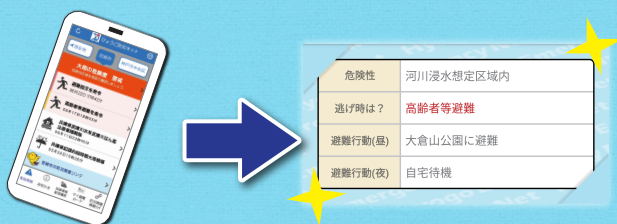

いざという時に備え「マイ避難カード」を作成

いざというときに、速やかに避難行動がとれるように、学びながら自身で考えた避難行動に移るタイミング（逃げ時）や避難場所をアプリ内「カード」に保存できます。また、保存した逃げ時に関する情報をプッシュ通知で受け取ると[マイ避難カード]を表示します。

「氾濫危険水位到達情報」**New!**

氾濫危険水位到達
02月25日 12時41分

発令日時 2021年02月25日 12:40

〇〇川(△△)地点(・・・市・・・町・・・)の水位が氾濫危険水位(3.10m)に達しました。今後水位がさらに上昇する見込みがありますので、厳重に警戒して下さい。

[水位情報を確認する](#)

兵庫県内の水位周知河川(洪水により相当の損害が生ずるおそれのある河川)について、氾濫危険水位に到達したときにプッシュ通知でお知らせします。(最大6か所まで登録可能)

「大雨危険度情報」**New!**

大雨危険度情報
03月09日 10時00分時点

大雨の危険度 極めて危険
洲本市、南あわじ市(土砂災害 洪水 浸水害)、淡路市(洪水 浸水害)

大雨の危険度 非常に危険
たつの市、新温泉町(土砂災害 洪水)、丹波篠山市(土砂災害 洪水 浸水害)

大雨の危険度 警戒
該当なし

大雨危険度とは？(気象庁)
危険度分布マップ
危険な区域を地図で確認しよう(気象庁のホームページを表示します)

土砂災害 洪水 浸水害

設定した市・町の大雨の危険度(土砂災害、洪水、浸水害)が警戒以上に上昇したときにプッシュ通知でお知らせします。危険度が高まっている場所を気象庁の「危険度分布マップ」で確認してください。(登録市町数の制限なし)