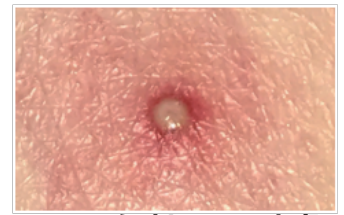

おかしなアリを見かけたら

通報お願いします！

写真提供：兵庫県立人と自然の博物館 橋本佳明

これは **ヒアリ** という外来アリの一種で、
毒針 を持っています。

兵庫県自然環境課

ヒアリ、アカカミアリとは？

ヒアリ、アカカミアリは爆発的に繁殖し、人的被害や、農業被害を及ぼします。体が小さいため様々な物に紛れ込み発見が遅くなりやすいです。

写真提供：環境省

ヒアリ

有毒

南米大陸原産
体色は赤褐色、腹部はやや暗い色
体長2～6mmと大きさがバラバラ
集団でいることが多い
毒針を持つ

写真提供：環境省

アカカミアリ

有毒

米国南部から中南米原産
体色は赤褐色、腹部はやや暗い色
体長2～6mmと大きさがバラバラ
集団でいることが多い
毒針を持つ

毒の危険性

毒を持つので刺されると、**激痛**だけでなく、**皮膚疾患**や**アレルギー**（アナフィラキシーショック）を引き起こす危険があります。毒にはハチ毒と共通の成分を含むため、**ハチ毒アレルギー**を持つ方は特に注意が必要です。

ヒアりに刺された皮膚

写真提供：兵庫県立人と自然の博物館
橋本佳明

侵入ルート

ヒアリ、アカカミアリは、海外からのコンテナに紛れ込んで侵入します。よって湾岸地区、コンテナヤード付近で発見されます。コンテナ移動先の物流倉庫や、荷物中에서도見つかった例があります。侵入すると**貨物・ゴミ・土砂・人・車**などに紛れ、**爆発的に繁殖、拡大するおそれ**があります。