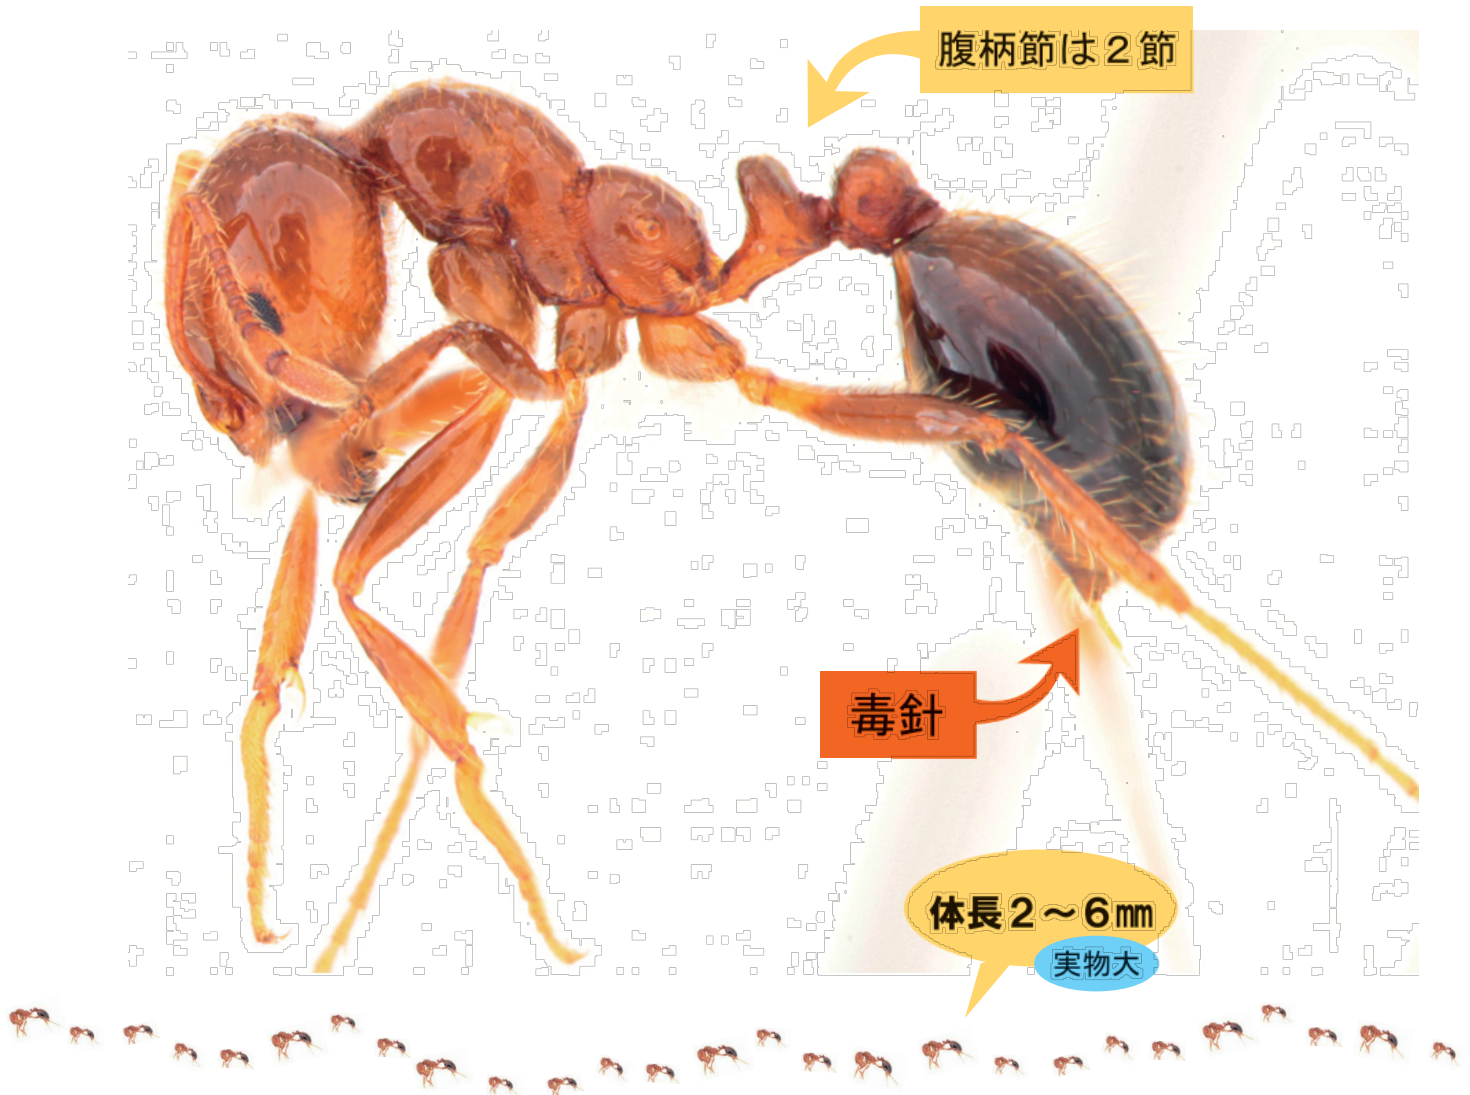

おかしなアリを見かけたら

通報お願いします！

写真提供：兵庫県立人と自然の博物館 橋本佳明

これは **ヒアリ** という外来アリの一種で、
毒針 を持っています。

兵庫県自然環境課

ヒアリ、アカカミアリとは？

ヒアリ、アカカミアリは爆発的に繁殖し、人的被害や、農業被害を及ぼします。体が小さいため様々な物に紛れ込み発見が遅くなりやすいです。

写真提供：環境省

ヒアリ

有毒

南米大陸原産
体色は赤褐色、腹部はやや暗い色
体長2～6mmと大きさがバラバラ
集団でいることが多い
毒針を持つ

写真提供：環境省

アカカミアリ

有毒

米国南部から中南米原産
体色は赤褐色、腹部はやや暗い色
体長2～6mmと大きさがバラバラ
集団でいることが多い
毒針を持つ

毒の危険性

毒を持つので刺されると、**激痛**だけでなく、**皮膚疾患**や**アレルギー**（アナフィラキシーショック）を引き起こす危険があります。毒にはハチ毒と共通の成分を含むため、**ハチ毒アレルギー**を持つ方は特に注意が必要です。

ヒアりに刺された皮膚

写真提供：兵庫県立人と自然の博物館
橋本佳明

侵入ルート

ヒアリ、アカカミアリは、海外からのコンテナに紛れ込んで侵入します。よって湾岸地区、コンテナヤード付近で発見されます。コンテナ移動先の物流倉庫や、荷物中에서도見つかった例があります。侵入すると**貨物・ゴミ・土砂・人・車**などに紛れ、**爆発的に繁殖、拡大するおそれ**があります。